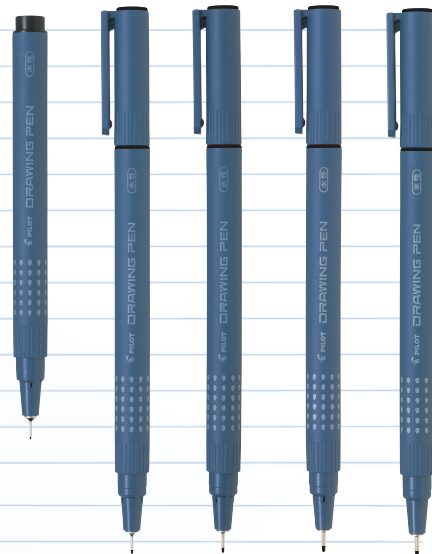

Línea Artística

DRAWING PEN

SWN-DR

- Estilógrafo de alta precisión con punta de poliacetal biselada para realizar bocetos y dibujos.
- Tinta de pigmento negra resistente al agua y la luz.
- Seca instantáneamente.
- Disponibles en 5 tamaños: 01, 02, 03, 05, 08.

B(01) B(02) B(03) B(05) B(08)

LETTERING PEN

SWN-DRL

- Estilógrafo de alta precisión con punta de poliacetal biselada para realizar bocetos y dibujos.
- Tinta de pigmento negra resistente al agua y la luz.
- Seca instantáneamente.
- Disponibles en 3 tamaños: 10, 20, 30.