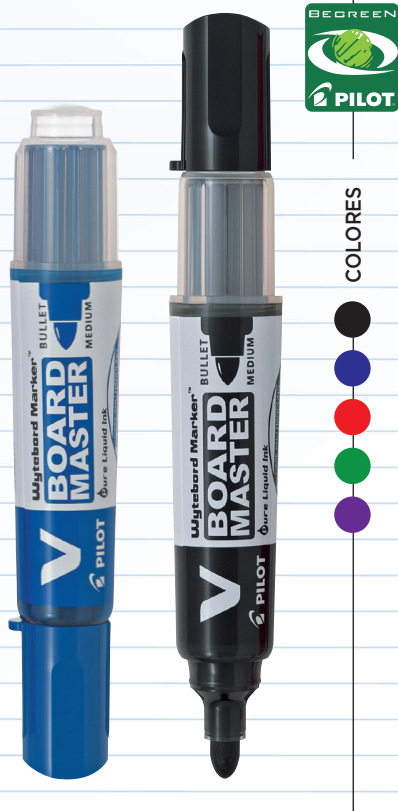

Plumones de pizarra

BOARD MASTER

WBMA-VBM

- Marcador para pizarra recargable (cartucho)
- Punta tipo bala 6.0 mm
- Ancho de trazo 2.30 mm
- Punta de fibra de poliéster tipo bala tamaño medio.
- Sistema TPF que garantiza densidad y nitidez de principio a fin.

Wytebord Marker

WBMK

- Marcador para pizarra recargable
- Punta tipo bala 4.0 mm
- Ancho de trazo 1.8 - 2.2 mm
- Punta de fibra de vidrio tipo bala tamaño medio
- Marcador recargable (tintero)
- Cuerpo de aluminio

PRESENTACIÓN

CAJA x 12

PRECIO

S/.

PRESENTACIÓN

CAJA x 12

PRECIO

S/.